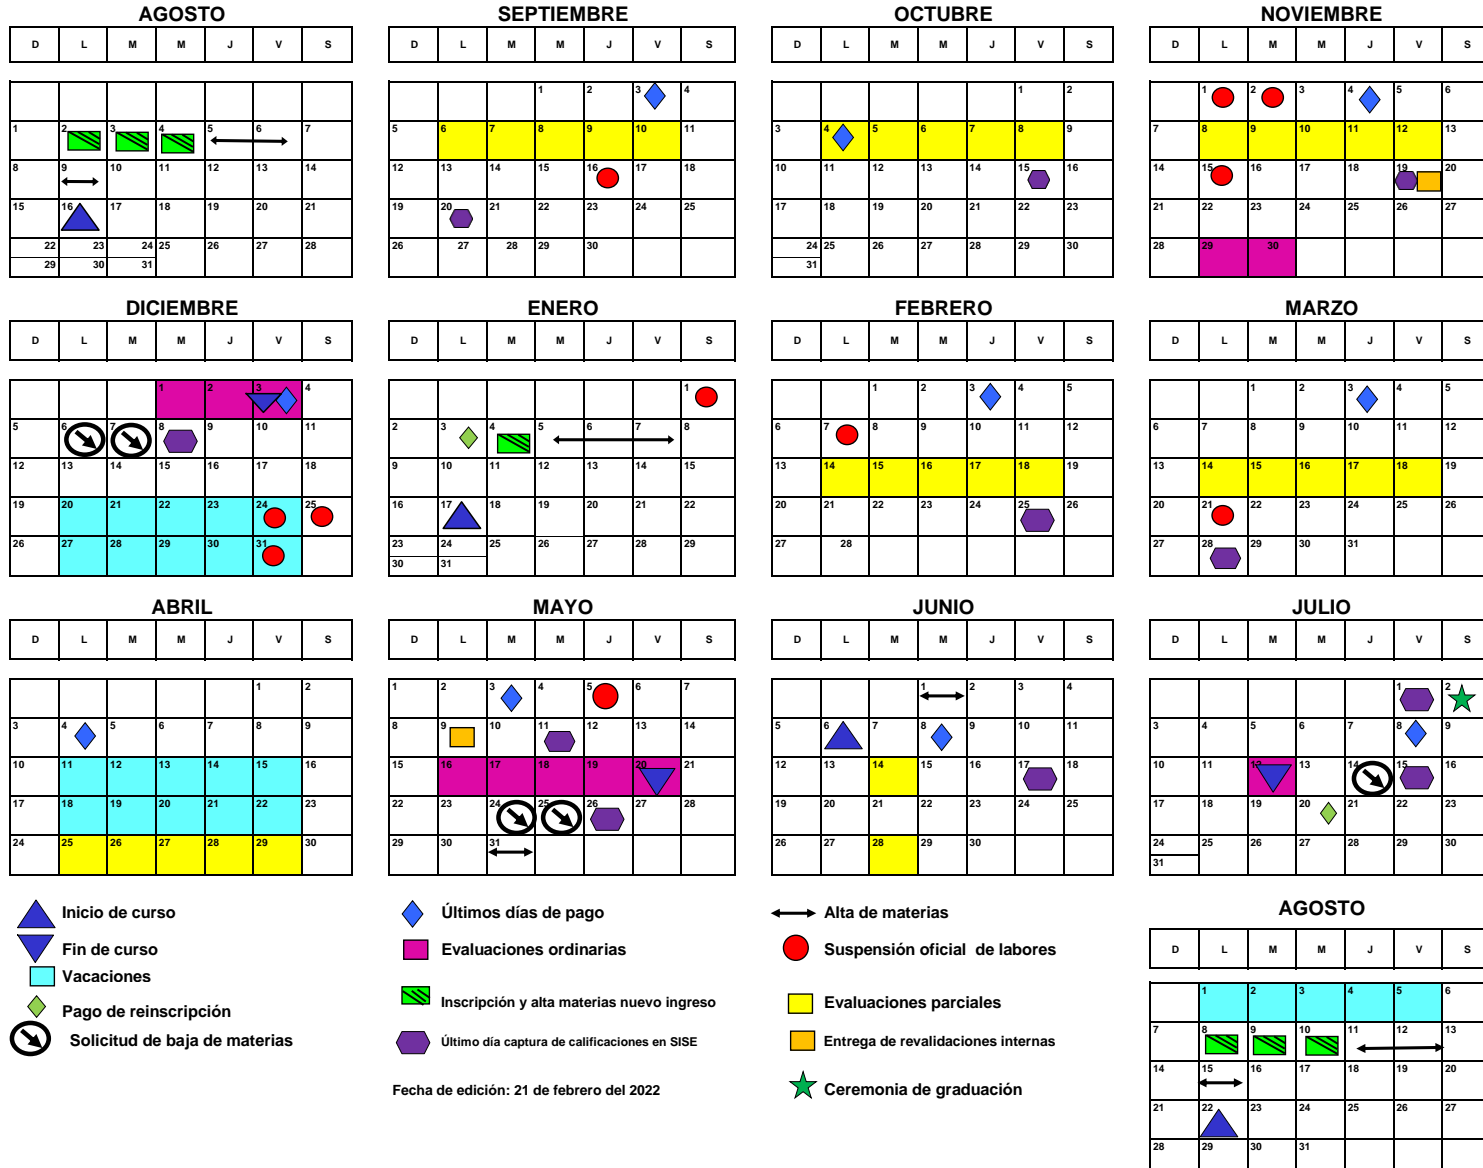

# CALENDARIO ESCOLAR CICLO 2021-2022

## LICENCIATURAS

### MODALIDAD ESCOLARIZADA/MIXTA

- Inicio de curso
- Fin de curso
- Vacaciones
- Pago de reinscripción
- Solicitud de baja de materias

- Últimos días de pago
- Evaluaciones ordinarias
- Inscripción y alta materias nuevo ingreso
- Último día captura de calificaciones en SISE